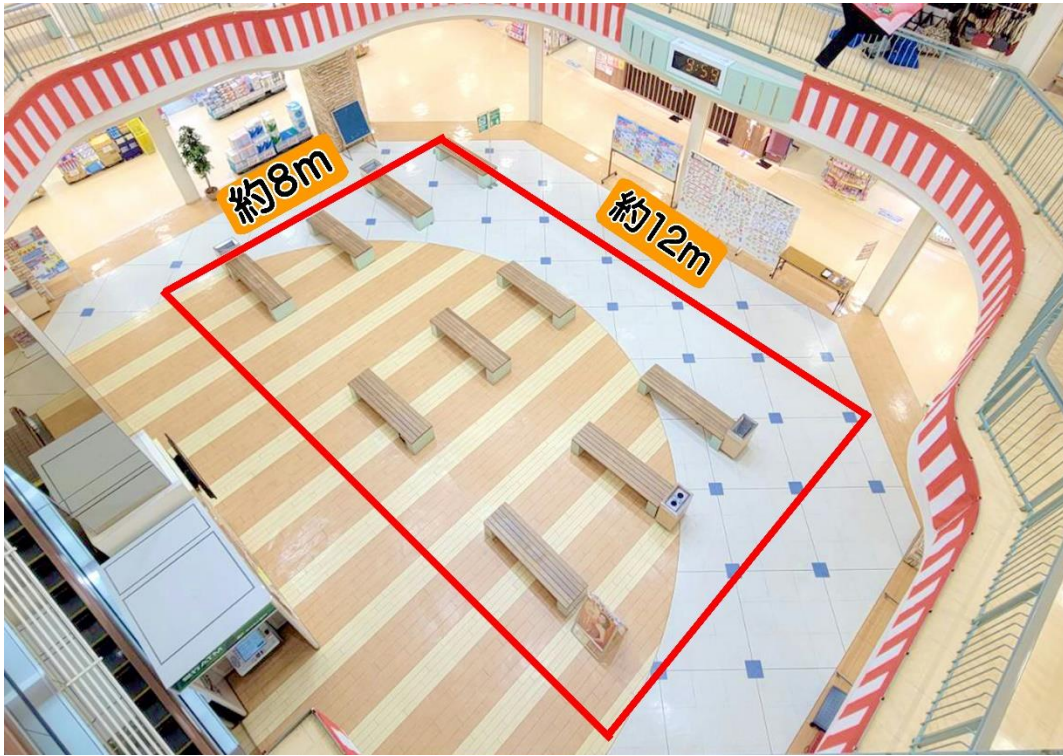

ハートフル広場 催事スペース

—特徴—

- ・建物の中心に位置し、生鮮食料品売り場の階なのでお客様の目につきやすい場所。
吹き抜けになっているので、各フロアからも目立ちます。面積も広いので様々なイベントができます。

【面積】 約 96 m²(約 29.0 坪) **【使用料】** 要相談 **【利用時間】** 10 時～20 時

—注意事項—

- お客様からクレーム等の問題が発生致した際には、催事を中止させて頂く場合がございます。
 - 音響は他店舗の営業に支障のない程度。
 - 甲の設備・備品等を無断で使用しません。電源・備品貸出等については、甲と乙の事前打ち合わせによるものとします。
 - 基本搬入時間：10 時迄に必ず搬入すること
 - 基本搬出時間：20 時迄営業可
 - 搬入・搬出についても、甲と乙の事前打ち合わせによるものとし、入退店や施設利用については、甲の指示に従います。
 - その他の詳細に関しましては、事前打ち合わせの際に決定させていただきます。
- ※以上の遵守事項に違反した場合は、乙は甲の指示に従います。